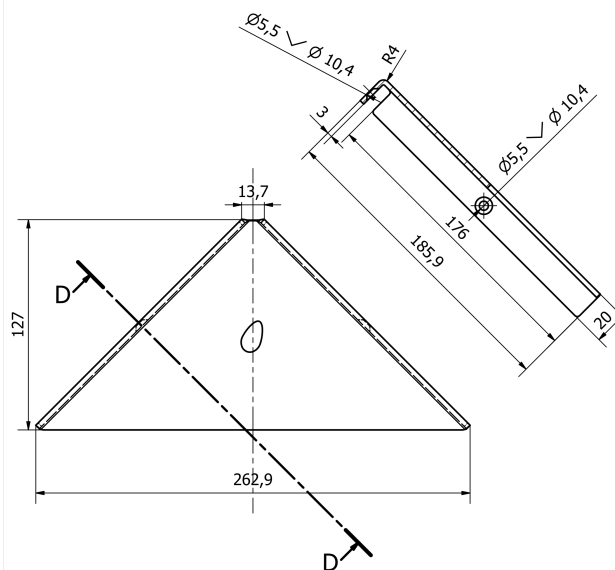

## SCHEDA TECNICA PRODOTTO

### DISEGNO TECNICO

#### PRESTAZIONI MECCANICHE:

Capacità di tenuta 5 kg.

### CARATTERISTICHE PRODOTTO:

Mensola in lamiera di alluminio piegata. Spessore 3 mm. Con apertura centrale e posteriore per limitare il ristagno dell'acqua. Verniciata nero opaco. Profondità 13 cm, larghezza frontale 26cm. Fissaggio diretto a muro.