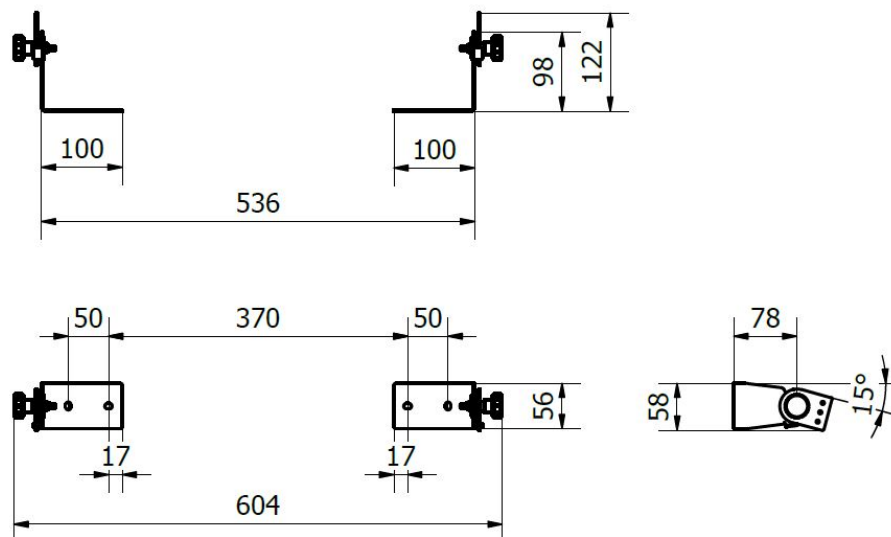

SCHEDA TECNICA PRODOTTO

DISEGNO TECNICO

FOTO

FAMIGLIA PRODOTTO: Staffe per specchio - Serie Vital

CODICE: SLVTSTR0700NBO

DESCRIZIONE: Staffe reclinabili per specchio illuminato della serie Vital. Colore bianco opaco

PRESTAZIONI MECCANICHE:

CERTIFICAZIONI:

Certificazione TUV di sistema UNI EN ISO 9001

CARATTERISTICHE PRODOTTO: Staffe reclinabili per specchio fisso della serie Vital, con sistema di bloccaggio della rotazione a -15°. Spessore degli elementi 2 mm. Le staffe consentono il fissaggio dello specchio a parete tramite 4 fori.

FISSAGGIO (INSTALLAZIONE):

Fissaggio a muro tramite n°4 tasselli.
Tasselli non compresi nella confezione.
Scegliere tasselli adeguati in funzione del tipo di muratura.
Dimensioni asole di fissaggio a parete: 7 x 10 mm.