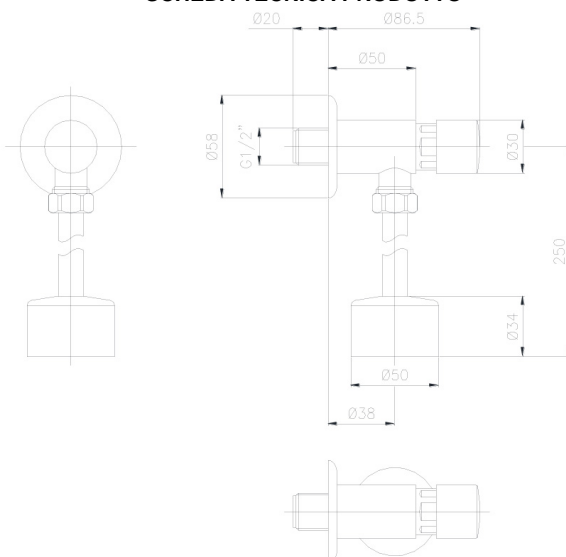

SCHEDA TECNICA PRODOTTO

DISEGNO TECNICO

FOTO

FAMIGLIA PRODOTTO: RUBINETTERIA TEMPORIZZATA LINEA METRO-TAP
CODICE: RUTP1301
DESCRIZIONE:
 Rubinetto temporizzato da parete, per orinatoio.

PRESTAZIONI IDRAULICHE:
 Monoacqua.

CERTIFICAZIONI:
 Certificazione TUV di sistema UNI EN ISO 9001:2008.

CARATTERISTICHE PRODOTTO:

Rubinetto temporizzato in ottone cromato, da parete, con comando a pulsante. Per orinatoio. Temporizzazione fissa 4-6 secondi. Tutti i modelli della linea Metro Tap sono progettati per essere estremamente robusti ed hanno un funzionamento affidabile nel tempo. Consentono inoltre di risparmiare più del 40% di acqua rispetto alla rubinetteria tradizionale, in quanto la chiusura automatica elimina il ricorrente problema di dimenticanze e atti vandalici. L'installazione è semplice e rapida, tutti i modelli hanno l'ingresso da 1/2"; le cartucce sono intercambiabili senza sostituire il corpo. Cartuccia in ottone e plastica.

DATI TECNICI:

Tempo di erogazione: 4-6 secondi, fisso.
 Ingresso 1/2" G maschio, con rosone a parete.

MANUTENZIONE:

Subito dopo l'installazione azionare il rubinetto alcune volte per avere un funzionamento regolare.
 NON utilizzare prodotti che contengano alcool, cloro, acidi, abrasivi o similari, detersivi in polvere o liquidi. L'uso di uno qualsiasi dei prodotti di pulizia o di manutenzione proibiti danneggia la superficie del rubinetto. Per la pulizia della superficie usare SOLO sapone o detersivo per piatti e acqua, poi asciugare con un panno di cotone morbido. Non utilizzare pagliette e spugne abrasive o ruvide.

COMPOSIZIONE PRODOTTO:

N° 1 Rubinetto Ottone lucidato e cromato
 N° 1 Rosone di fissaggio Ottone lucidato e cromato
 N° 1 Campana Ottone lucidato e cromato
 N° 1 Tubo Ottone lucidato e cromato

MATERIALI: